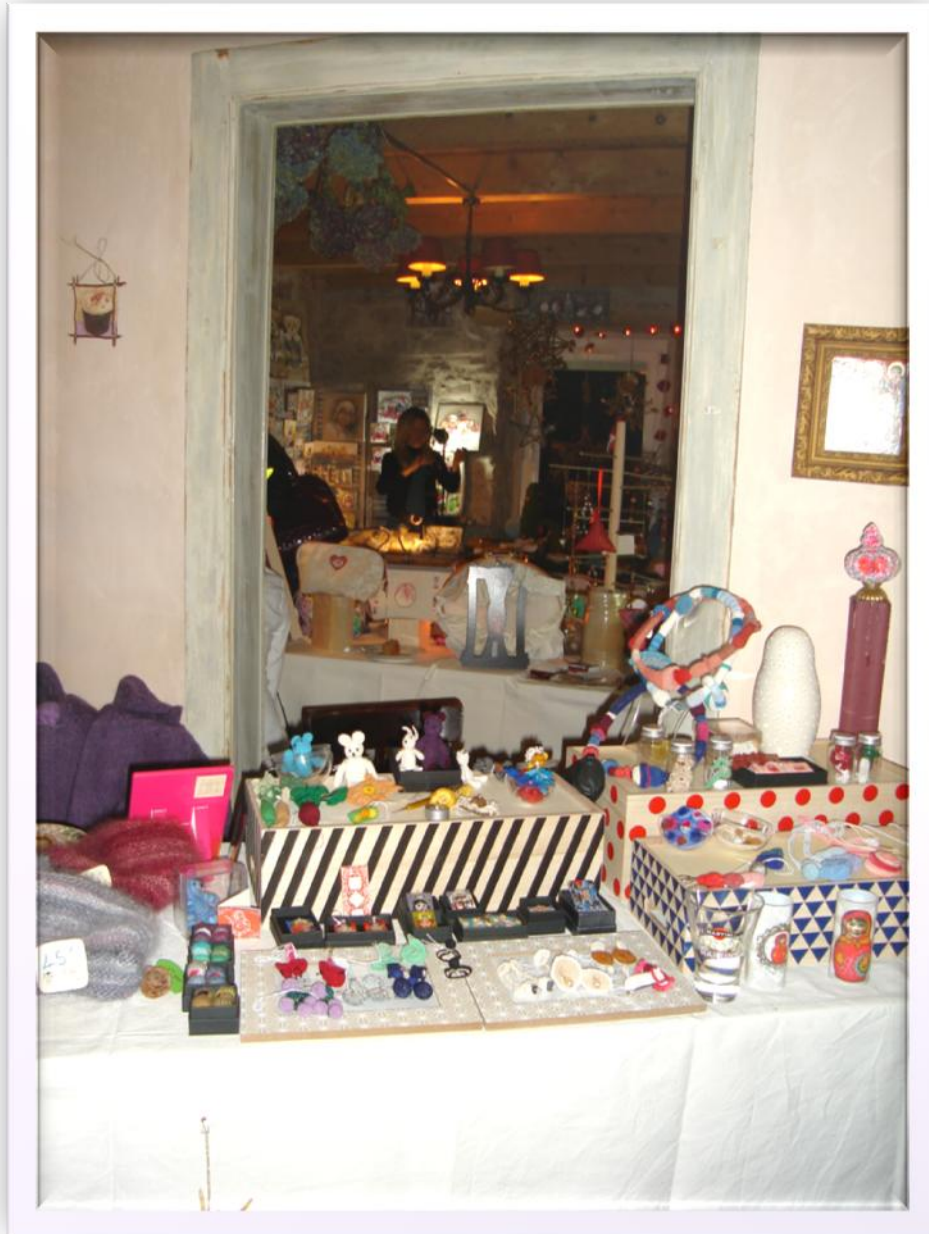

# Le plus petit Marché de Noël...

Artisans et Créateurs Locaux

Tissus

Papier

Fentre

Laine

Toile

Céramique

...

**Les 15 et 16 décembre de 10 H à 19 H**

**La Maison d'Annie**

**2 Route de Liézey Le Champ de Laxet**

**Champdray**

**03 29 56 45 03**